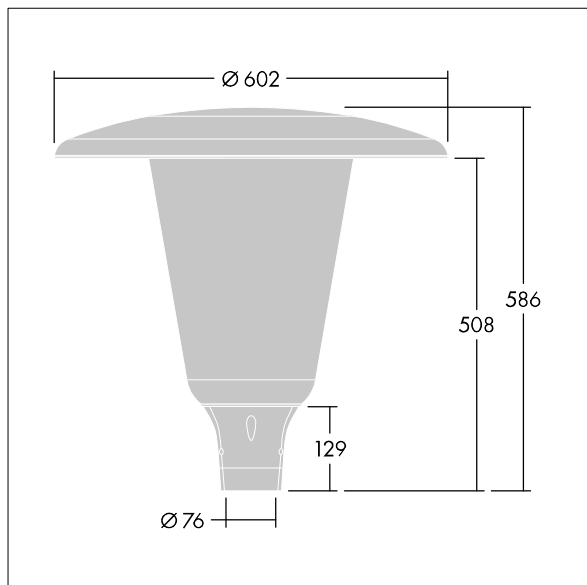

## Aerie

Et diskret, mastetopsmonteret LED-armatur i et tidløst design. LED-driver til 12 LED'er, drevet ved 500mA med Bred gadekomfort (asymmetrisk) lysfordeling. Isolationsklasse II, IP66, IK10. Skærm og sokkel: korrosionsbestandig trykstøbt pulverlakeret aluminium egnet til C5-miljøer, med finish i tekstur antracit (tæt på RAL7043). Afskærmning: bred UV-stabiliseret polycarbonat med klar finish. Udstyret med strømbesparelseskredsløb, der styres af et ekstra kabel med faser med omkobling. TIL 100 %, FRA 50 %. Komplet med 3000K LED. Til montering på mastetop (Ø76 mm). Premonteret med 5 m kabel.

Dimensioner: Ø602 x 586 mm  
 Luminaire input power: 19 W  
 Lysudbytte fra armatur: 2687 lm  
 Armaturvirkningsgrad: 141 lm/W  
 Vægt: 10,96 kg  
 Scx: 0.172 m<sup>2</sup>

TLG\_AERI\_F\_W\_CL.jpg

TLG\_AERI\_M\_T76\_W.wmf