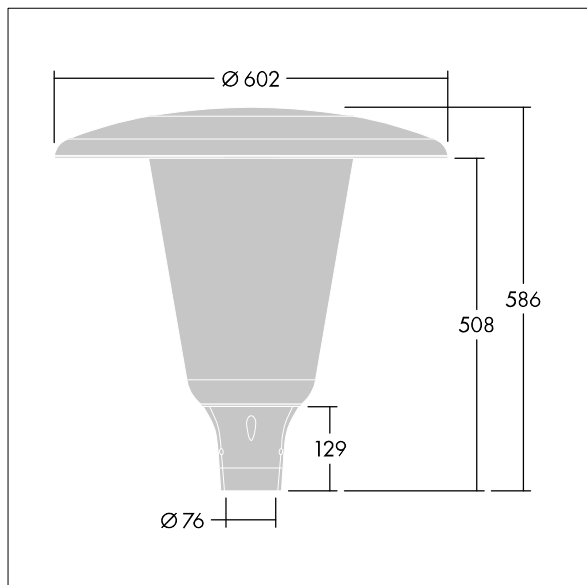

Aerie

Et diskret, mastetopsmonteret LED-armatur i et tidløst design. LED-driver til 12 LED'er, drevet ved 500mA med Bred gadekomfort (asymmetrisk) lysfordeling. Isolationsklasse II, IP66, IK10. Skærm og sokkel: korrosionsbestandig trykstøbt pulverlakeret aluminium egnet til C5-miljøer, med finish i tekstur antracit (tæt på RAL7043). Afskærmning: bred UV-stabiliseret polycarbonat med klar finish. Udstyret med strømbesparelseskredsløb, der styres af et ekstra kabel med faser med omkobling. TIL 100 %, FRA 50 %. Komplet med 3000K LED. Til montering på mastetop (Ø76 mm). Premonteret med 5 m kabel.

Dimensioner: Ø602 x 586 mm
 Luminaire input power: 19 W
 Lysudbytte fra armatur: 2687 lm
 Armaturvirkningsgrad: 141 lm/W
 Vægt: 10,96 kg
 Scx: 0.172 m²

TLG_AERI_F_W_CL.jpg

TLG_AERI_M_T76_W.wmf

Dette produkt indeholder en lyskilde i energieffektivitetsklasse D.