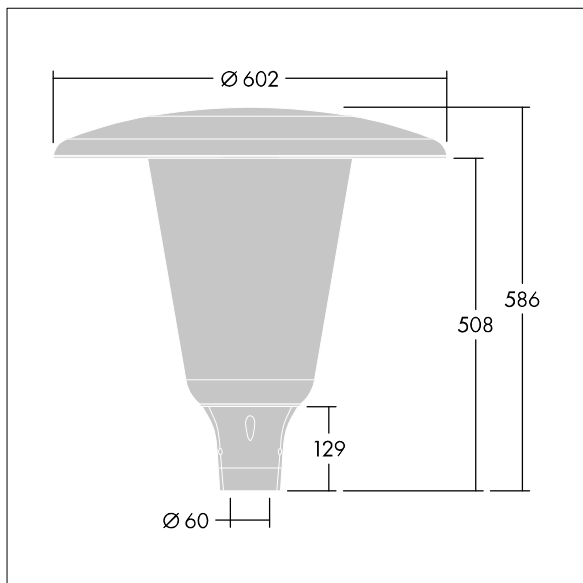

Aerie

Et diskret, mastetopsmonteret LED-armatur i et tidløst design. LED-driver til 12 LED'er, drevet ved 350mA med Bred gadekomfort (asymmetrisk) lysfordeling. Isolationsklasse II, IP66, IK10. Skærm og sokkel: korrosionsbestandig trykstøbt pulverlakeret aluminium egnet til C5-miljøer, med finish i tekstur antracit (tæt på RAL7043). Afskærmning: bred UV-stabiliseret polycarbonat med klar finish. Komplet med 4000K LED. Til montering på mastetop(Ø60 mm). Premonteret med 5 m kabel.

Dimensioner: Ø602 x 586 mm
 Luminaire input power: 14 W
 Lysudbytte fra armatur: 2128 lm
 Armaturvirkningsgrad: 152 lm/W
 Vægt: 10,95 kg
 Scx: 0.172 m²

TLG_AERI_F_W_CL.jpg

TLG_AERI_M_T60_W.wmf

Dette produkt indeholder en lyskilde i energieffektivitetsklasse D.