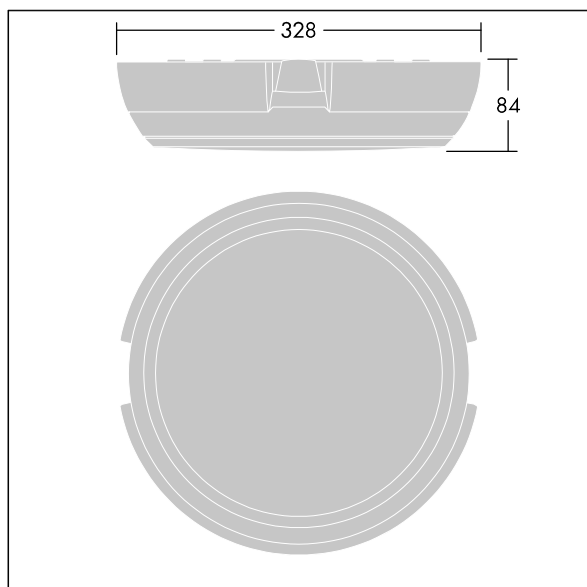

Katona

Et rund funktionelt LED-belysningsarmatur med dybt armaturhus med mulighed for trådføring via sideingang. Kan bruges med påbyggede ledningsrør på op til Ø20 mm. Uden dæmpfunktion LED-driver. Armaturhus: polycarbonat. Sprederskærm: opal polycarbonat. Isolationsklasse II, IP66, IK10. Komplet med 3000K LED. Velegnet til direkte påbygning på væg eller i loft. Sløjfetrådføring er mulig for kabler på op til 2,5 mm². BESA-kompatibel.

Dimensioner: Ø328 x 84 mm
 Luminaire input power: 8,3 W
 Lysudbytte fra armatur: 850 lm
 Armaturvirkningsgrad: 102 lm/W
 Vægt: 1,47 kg

TLG_KATO_F_RD_deep_PDB.jpg

TLG_KATO_M_RD_FRAME_LDS.wmf

Dette produkt indeholder en lyskilde i energieffektivitetsklasse D.