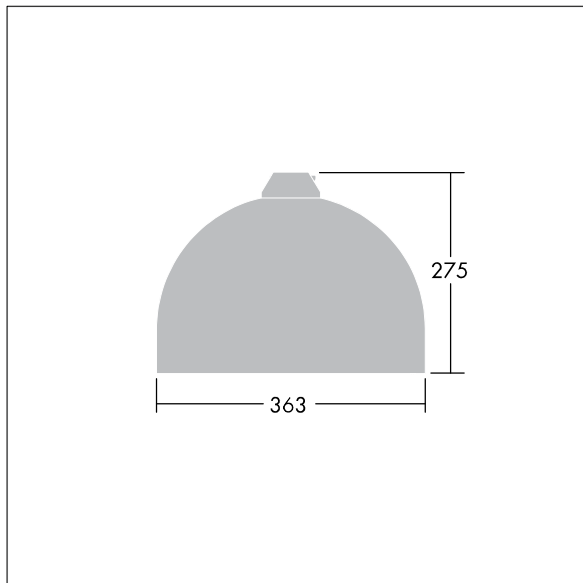

3607640503273 / 96276861 VIC1 12L70-740 NR BP 3550 HFX CL2 ->

Victor

Et LED-armatur i lille størrelse til vej- og gadebelysning i et moderne og tidløst design. 12 LED styret ved 700mA med Light Distribution Type} optik. DALI m/dæmp LED-driver. Isolationsklasse II, IP66. Armaturhus i aluminium, pulverlakeret Traffikhvid RAL9016. Afskærmning: hærdet plan glas. Armaturet pendles ved hjælp af beslag (Ø27G) til montering på mastetop eller på væg. Elektrisk tilslutning uden brug af værktøj via 2 x 2,5 mm² -klemrække. Udstyret med 50% strømbesparelseskredsløb, der er i drift 3 timer før og 5 timer efter beregnet midnat. Premonteret med 8 m, 4 lederkabel. Komplet med 4000K LED

Dimensioner: Ø363 x 277 mm

Luminaire input power: 28 W

Vægt: 5,5 kg

Vindfladeareal: 0.084 m²

TLG_VCTR_F_65PDB.jpg

TLG_VCTR_M_SWLD1.wmf

Dette produkt indeholder en lyskilde i energieffektivitetsklasse D.

Alle værdier markeret med * er nominelle værdier. Thorn bruger gennemprøvede komponenter fra førende leverandører, men der kan opstå isolerede tilfælde af teknologi-relaterede svigt på særskilte LED i løbet af det klassificerede produkts levetid. Internationale standarder sætter tolerancen ved bevaret lysudbytte og tilsluttet belastning til $\pm 10\%$. Medmindre andet er angivet, gælder værdierne for en omgivelsestemperatur på 25° C.