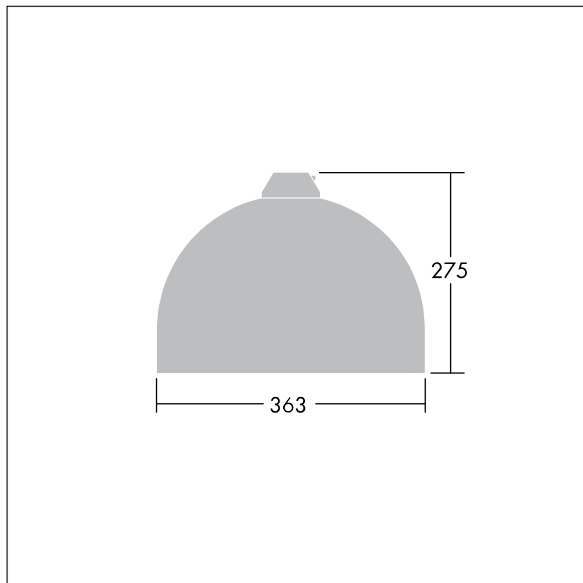

## Victor

Et LED-armatur i lille størrelse til vej- og gadebelysning i et moderne og tidløst design. 12 LED styret ved 700mA med Light Distribution Type} optik. DALI m/dæmp LED-driver. Isolationsklasse II, IP66. Armaturhus i aluminium, pulverlakeret Traffikhvid RAL9016. Afskærmning: hærdet plan glas. Armaturet pendles ved hjælp af beslag (Ø27G) til montering på mastetop eller på væg. Elektrisk tilslutning uden brug af værktøj via 2 x 2,5 mm<sup>2</sup> -klemrække. Udstyret med 50% strømbesparelseskredsløb, der er i drift 3 timer før og 5 timer efter beregnet midnat. Premonteret med 8 m, 4 lederkabel. Komplet med 4000K LED

Dimensioner: Ø363 x 277 mm

Luminaire input power: 28 W

Vægt: 5,5 kg

Vindfladeareal: 0.084 m<sup>2</sup>

TLG\_VCTR\_F\_65PDB.jpg

TLG\_VCTR\_M\_SWLD1.wmf

Dette produkt indeholder en lyskilde i energieffektivitetsklasse D.