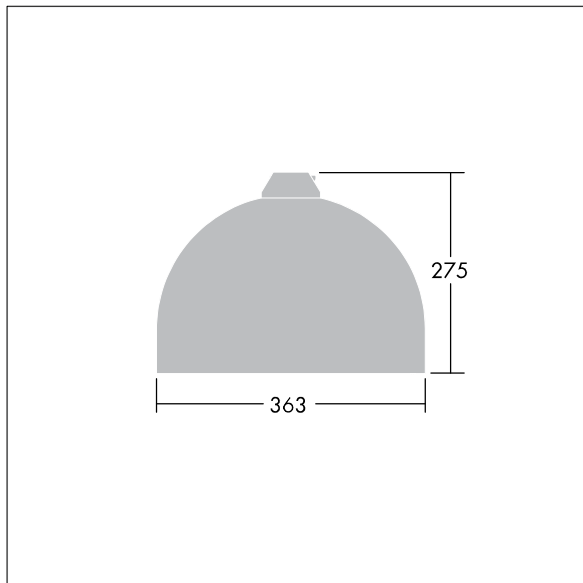

Victor

Et LED-armatur i lille størrelse til vej- og gadebelysning i et moderne og tidløst design. 24 LED styret ved 500mA med Light Distribution Type} optik. DALI m/dæmp LED-driver. Isolationsklasse II, IP66. Armaturhus i aluminium, pulverlakeret Traffikhvid RAL9016. Afskærmning: hærdet plan glas. Armaturet pendles ved hjælp af beslag (Ø27G) til montering på mastetop eller på væg. Elektrisk tilslutning uden brug af værktøj via 2 x 2,5 mm² -klemrække. Udstyret med 50% strømbesparelseskredsløb, der er i drift 3 timer før og 5 timer efter beregnet midnat. Premonteret med 8 m, 4 lederkabel. Komplet med 4000K LED

Dimensioner: Ø363 x 277 mm

Luminaire input power: 38 W

Vægt: 5,5 kg

Vindfladeareal: 0.084 m²

TLG_VCTR_F_65PDB.jpg

TLG_VCTR_M_SWLD1.wmf

Dette produkt indeholder en lyskilde i energieffektivitetsklasse D.

Victor