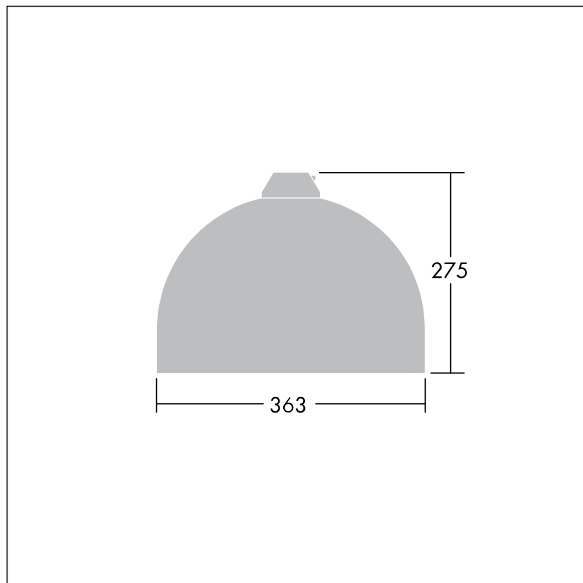

Victor

Et LED-armatur i lille størrelse til vej- og gadebelysning i et moderne og tidløst design. 24 LED styret ved 500mA med Light Distribution Type} optik. DALI m/dæmp LED-driver. Isolationsklasse II, IP66. Armaturhus i aluminium, pulverlakeret Traffikhvid RAL9016. Afskærmning: hærdet plan glas. Armaturet pendles ved hjælp af beslag (Ø27G) til montering på mastetop eller på væg. Elektrisk tilslutning uden brug af værktøj via 2 x 2,5 mm² -klemrække. Udstyret med 50% strømbesparelseskredsløb, der er i drift 3 timer før og 5 timer efter beregnet midnat. Premonteret med 8 m, 4 lederkabel. Komplet med 4000K LED

Dimensioner: Ø363 x 277 mm

Luminaire input power: 38 W

Vægt: 5,5 kg

Vindfladeareal: 0.084 m²

TLG_VCTR_F_65PDB.jpg

TLG_VCTR_M_SWLD1.wmf

Dette produkt indeholder en lyskilde i energieffektivitetsklasse D.