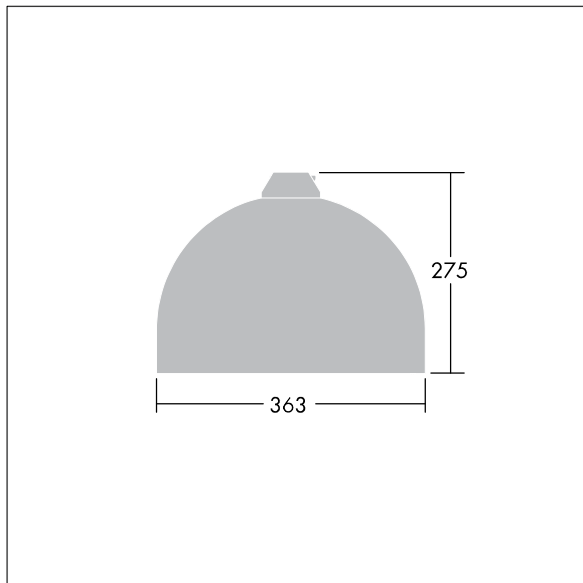

3607640503235 / 96276865 VIC1 24L70-740 NR BP 3550 HFX CL2 ->

Victor

Et LED-armatur i lille størrelse til vej- og gadebelysning i et moderne og tidløst design. 24 LED styret ved 700mA med Light Distribution Type} optik. DALI m/dæmp LED-driver. Isolationsklasse II, IP66. Armaturhus i aluminium, pulverlakeret Traffikhvid RAL9016. Afskærmning: hærdet plan glas. Armaturet pendles ved hjælp af beslag (Ø27G) til montering på mastetop eller på væg. Elektrisk tilslutning uden brug af værktøj via 2 x 2,5 mm² -klemrække. Udstyret med 50% strømbesparelseskredsløb, der er i drift 3 timer før og 5 timer efter beregnet midnat. Premonteret med 8 m, 4 lederkabel. Komplet med 4000K LED

Dimensioner: Ø363 x 277 mm

Luminaire input power: 53 W

Vægt: 5,5 kg

Vindfladeareal: 0.084 m²

TLG_VCTR_F_65PDB.jpg

TLG_VCTR_M_SWLD1.wmf

Dette produkt indeholder en lyskilde i energieffektivitetsklasse D.

Alle værdier markeret med * er nominelle værdier. Thorn bruger gennemprøvede komponenter fra førende leverandører, men der kan opstå isolerede tilfælde af teknologi-relaterede svigt på særskilte LED i løbet af det klassificerede produkts levetid. Internationale standarder sætter tolerancen ved bevaret lysudbytte og tilsluttet belastning til $\pm 10\%$. Medmindre andet er angivet, gælder værdierne for en omgivelsestemperatur på 25° C.