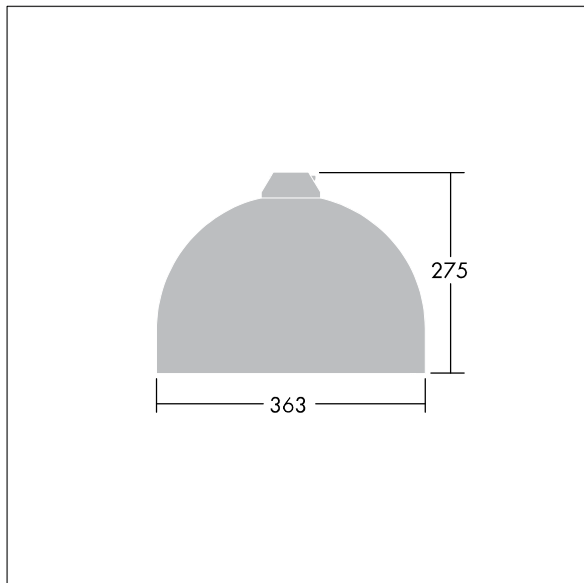

3607640503235 / 96276865 VIC1 24L70-740 NR BP 3550 HFX CL2 ->

Victor

Et LED-armatur i lille størrelse til vej- og gadebelysning i et moderne og tidløst design. 24 LED styret ved 700mA med Light Distribution Type} optik. DALI m/dæmp LED-driver. Isolationsklasse II, IP66. Armaturhus i aluminium, pulverlakeret Traffikhvid RAL9016. Afskærmning: hærdet plan glas. Armaturet pendles ved hjælp af beslag (Ø27G) til montering på mastetop eller på væg. Elektrisk tilslutning uden brug af værktøj via 2 x 2,5 mm² -klemrække. Udstyret med 50% strømbesparelseskredsløb, der er i drift 3 timer før og 5 timer efter beregnet midnat. Premonteret med 8 m, 4 lederkabel. Komplet med 4000K LED

Dimensioner: Ø363 x 277 mm

Luminaire input power: 53 W

Vægt: 5,5 kg

Vindfladeareal: 0.084 m²

TLG_VCTR_F_65PDB.jpg

TLG_VCTR_M_SWLD1.wmf

Dette produkt indeholder en lyskilde i energieffektivitetsklasse D.

Alle værdier markeret med * er nominelle værdier. Thorn bruger gennemprøvede komponenter fra førende leverandører, men der kan opstå isolerede tilfælde af teknologi-relaterede svigt på særskilte LED i løbet af det klassificerede produkts levetid. Internationale standarder sætter tolerancen ved bevaret lysudbytte og tilsluttet belastning til $\pm 10\%$. Medmindre andet er angivet, gælder værdierne for en omgivelsestemperatur på 25° C.