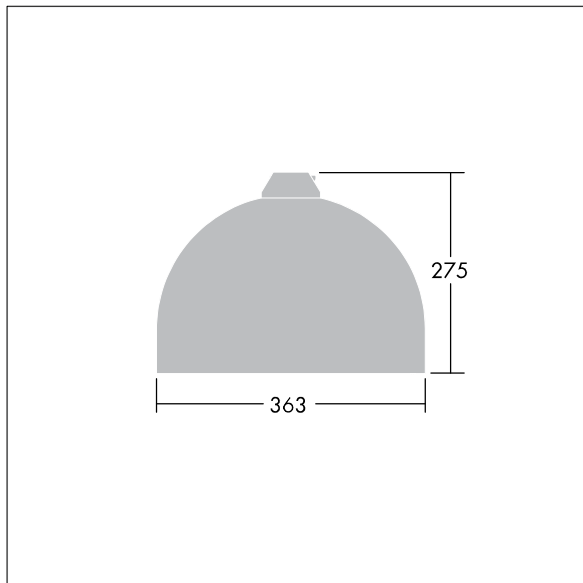

3607640503211 / 96276867 VIC1 36L35-740 NR BP 3550 HFX CL2 ->

Victor

Et LED-armatur i lille størrelse til vej- og gadebelysning i et moderne og tidløst design. 36 LED styret ved 350mA med Light Distribution Type} optik. DALI m/dæmp LED-driver. Isolationsklasse II, IP66. Armaturhus i aluminium, pulverlakeret Traffikhvid RAL9016. Afskærmning: hærdet plan glas. Armaturet pendles ved hjælp af beslag (Ø27G) til montering på mastetop eller på væg. Elektrisk tilslutning uden brug af værktøj via 2 x 2,5 mm² -klemrække. Udstyret med 50% strømbesparelseskredsløb, der er i drift 3 timer før og 5 timer efter beregnet midnat. Premonteret med 8 m, 4 lederkabel. Komplet med 4000K LED

Dimensioner: Ø363 x 277 mm

Luminaire input power: 39 W

Vægt: 5,5 kg

Vindfladeareal: 0.084 m²

TLG_VCTR_F_65PDB.jpg

TLG_VCTR_M_SWLD1.wmf

Dette produkt indeholder en lyskilde i energieffektivitetsklasse D.

Alle værdier markeret med * er nominelle værdier. Thorn bruger gennemprøvede komponenter fra førende leverandører, men der kan opstå isolerede tilfælde af teknologi-relaterede svigt på særskilte LED i løbet af det klassificerede produkts levetid. Internationale standarder sætter tolerancen ved bevaret lysudbytte og tilsluttet belastning til $\pm 10\%$. Medmindre andet er angivet, gælder værdierne for en omgivelsestemperatur på 25° C.