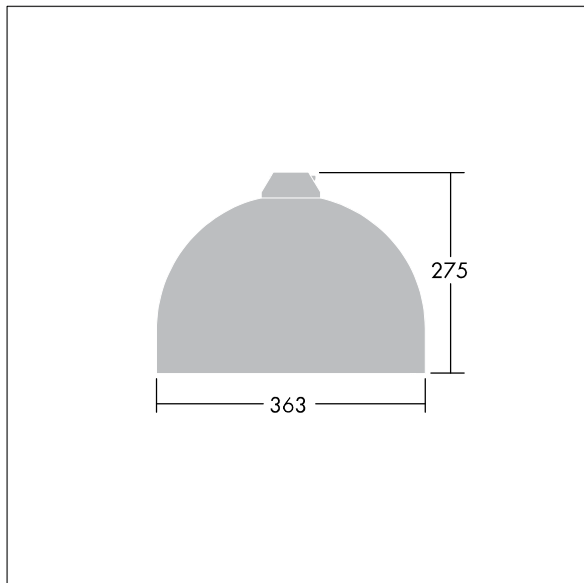

## Victor

Et LED-armatur i lille størrelse til vej- og gadebelysning i et moderne og tidløst design. 36 LED styret ved 350mA med Light Distribution Type} optik. DALI m/dæmp LED-driver. Isolationsklasse II, IP66. Armaturhus i aluminium, pulverlakeret Traffikhvid RAL9016. Afskærmning: hærdet plan glas. Armaturet pendles ved hjælp af beslag (Ø27G) til montering på mastetop eller på væg. Elektrisk tilslutning uden brug af værktøj via 2 x 2,5 mm<sup>2</sup> -klemrække. Udstyret med 50% strømbesparelseskredsløb, der er i drift 3 timer før og 5 timer efter beregnet midnat. Premonteret med 8 m, 4 lederkabel. Komplet med 4000K LED

Dimensioner: Ø363 x 277 mm

Luminaire input power: 39 W

Vægt: 5,5 kg

Vindfladeareal: 0.084 m<sup>2</sup>

TLG\_VCTR\_F\_65PDB.jpg

TLG\_VCTR\_M\_SWLD1.wmf

Dette produkt indeholder en lyskilde i energieffektivitetsklasse D.