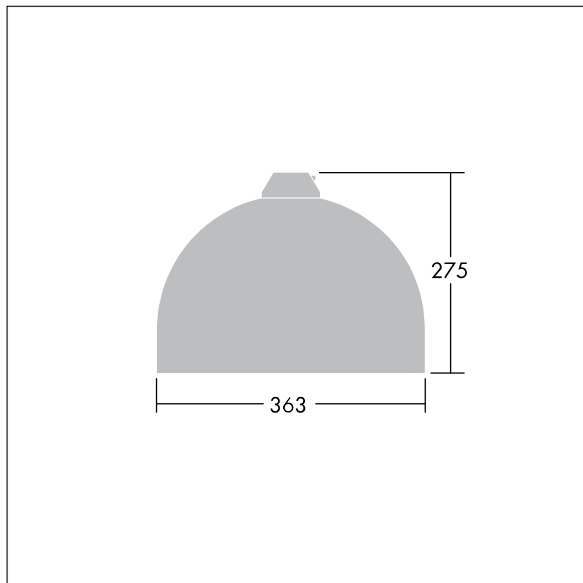

3607640503204 / 96276868 VIC1 36L50-740 NR BP 3550 HFX CL2 ->

Victor

Et LED-armatur i lille størrelse til vej- og gadebelysning i et moderne og tidløst design. 36 LED styret ved 500mA med Light Distribution Type} optik. DALI m/dæmp LED-driver. Isolationsklasse II, IP66. Armaturhus i aluminium, pulverlakeret Traffikhvid RAL9016. Afskærmning: hærdet plan glas. Armaturet pendles ved hjælp af beslag (Ø27G) til montering på mastetop eller på væg. Elektrisk tilslutning uden brug af værktøj via 2 x 2,5 mm² -klemrække. Udstyret med 50% strømbesparelseskredsløb, der er i drift 3 timer før og 5 timer efter beregnet midnat. Premonteret med 8 m, 4 lederkabel. Komplet med 4000K LED

Dimensioner: Ø363 x 277 mm

Luminaire input power: 55 W

Vægt: 5,5 kg

Vindfladeareal: 0.084 m²

TLG_VCTR_F_65PDB.jpg

TLG_VCTR_M_SWLD1.wmf

Dette produkt indeholder en lyskilde i energieffektivitetsklasse D.

Alle værdier markeret med * er nominelle værdier. Thorn bruger gennemprøvede komponenter fra førende leverandører, men der kan opstå isolerede tilfælde af teknologi-relaterede svigt på særskilte LED i løbet af det klassificerede produkts levetid. Internationale standarder sætter tolerancen ved bevaret lysudbytte og tilsluttet belastning til $\pm 10\%$. Medmindre andet er angivet, gælder værdierne for en omgivelsestemperatur på 25° C.