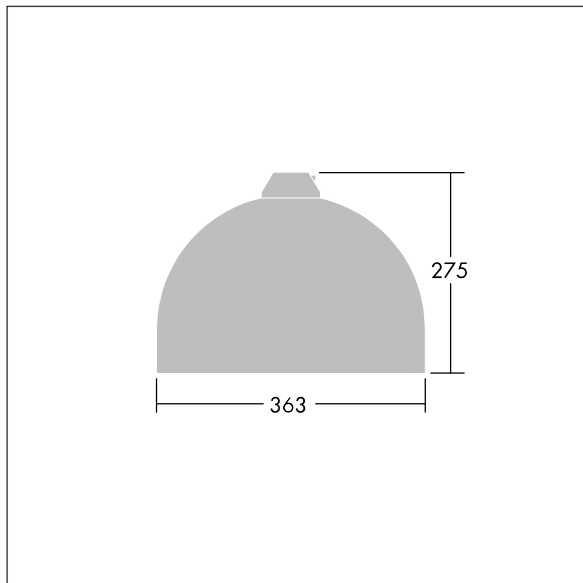

Victor

Et LED-armatur i lille størrelse til vej- og gadebelysning i et moderne og tidløst design. 36 LED styret ved 700mA med Light Distribution Type} optik. DALI m/dæmp LED-driver. Isolationsklasse II, IP66. Armaturhus i aluminium, pulverlakeret Traffikhvid RAL9016. Afskærmning: hærdet plan glas. Armaturet pendles ved hjælp af beslag (Ø27G) til montering på mastetop eller på væg. Elektrisk tilslutning uden brug af værktøj via 2 x 2,5 mm² -klemrække. Udstyret med 50% strømbesparelseskredsløb, der er i drift 3 timer før og 5 timer efter beregnet midnat. Premonteret med 8 m, 4 lederkabel. Komplet med 4000K LED

Dimensioner: Ø363 x 277 mm

Luminaire input power: 77 W

Vægt: 5,5 kg

Vindfladeareal: 0.084 m²

TLG_VCTR_F_65PDB.jpg

TLG_VCTR_M_SWLD1.wmf

Dette produkt indeholder en lyskilde i energieffektivitetsklasse D.

Victor