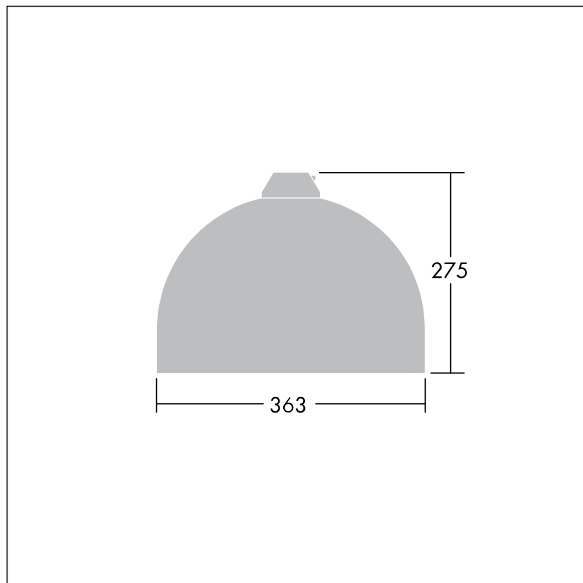

3607640503198 / 96276869 VIC1 36L70-740 NR BP 3550 HFX CL2 ->

Victor

Et LED-armatur i lille størrelse til vej- og gadebelysning i et moderne og tidløst design. 36 LED styret ved 700mA med Light Distribution Type} optik. DALI m/dæmp LED-driver. Isolationsklasse II, IP66. Armaturhus i aluminium, pulverlakeret Traffikhvid RAL9016. Afskærmning: hærdet plan glas. Armaturet pendles ved hjælp af beslag (Ø27G) til montering på mastetop eller på væg. Elektrisk tilslutning uden brug af værktøj via 2 x 2,5 mm² -klemrække. Udstyret med 50% strømbesparelseskredsløb, der er i drift 3 timer før og 5 timer efter beregnet midnat. Premonteret med 8 m, 4 lederkabel. Komplet med 4000K LED

Dimensioner: Ø363 x 277 mm

Luminaire input power: 77 W

Vægt: 5,5 kg

Vindfladeareal: 0.084 m²

TLG_VCTR_F_65PDB.jpg

TLG_VCTR_M_SWLD1.wmf

Dette produkt indeholder en lyskilde i energieffektivitetsklasse D.

Alle værdier markeret med * er nominelle værdier. Thorn bruger gennemprøvede komponenter fra førende leverandører, men der kan opstå isolerede tilfælde af teknologi-relaterede svigt på særskilte LED i løbet af det klassificerede produkts levetid. Internationale standarder sætter tolerancen ved bevaret lysudbytte og tilsluttet belastning til $\pm 10\%$. Medmindre andet er angivet, gælder værdierne for en omgivelsestemperatur på 25° C.