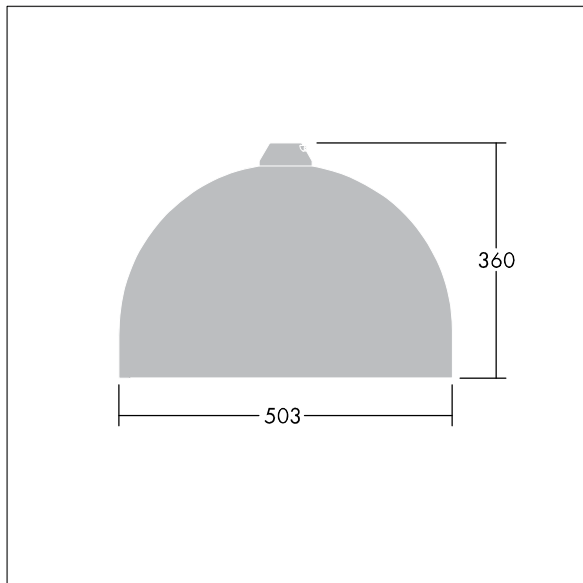

Victor

Et LED-armatur i stor størrelse til vej- og gadebelysning i et moderne og tidløst design. 48 LED styret ved 500mA med Light Distribution Type} optik. DALI m/dæmp LED-driver. Isolationsklasse II, IP66. Armaturhus i aluminium, pulverlakeret Traffikhvid RAL9016. Afskærmning: hærdet plan glas. Armaturet pendles ved hjælp af beslag (Ø27G) til montering på mastetop eller på væg. Elektrisk tilslutning uden brug af værktøj via 2 x 2,5 mm² -klemrække. Udstyret med 50% strømbesparelseskredsløb, der er i drift 3 timer før og 5 timer efter beregnet midnat. Premonteret med 10 m, 4 lederkabel. Komplet med 4000K LED

Dimensioner: Ø503 x 360 mm

Luminaire input power: 72 W

Vægt: 9,7 kg

Vindfladeareal: 0.144 m²

TLG_VCTR_F_65PDB.jpg

TLG_VCTR_M_SWLD2.wmf

Dette produkt indeholder en lyskilde i energieffektivitetsklasse D.

Victor