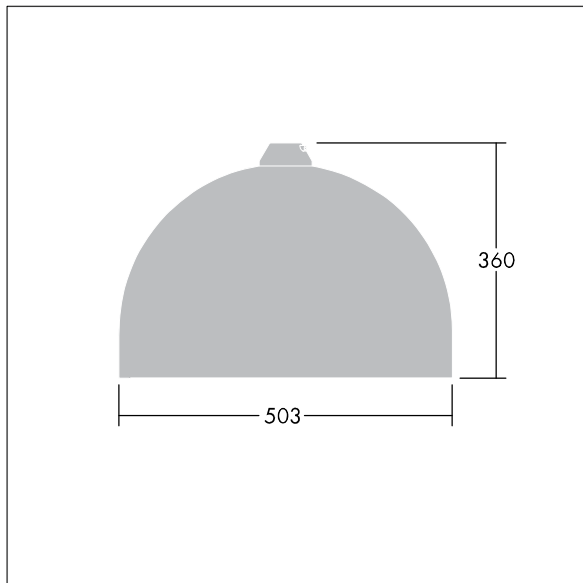

Victor

Et LED-armatur i stor størrelse til vej- og gadebelysning i et moderne og tidløst design. 48 LED styret ved 500mA med Light Distribution Type} optik. DALI m/dæmp LED-driver. Isolationsklasse II, IP66. Armaturhus i aluminium, pulverlakeret Traffikhvid RAL9016. Afskærmning: hærdet plan glas. Armaturet pendles ved hjælp af beslag (Ø27G) til montering på mastetop eller på væg. Elektrisk tilslutning uden brug af værktøj via 2 x 2,5 mm² -klemrække. Udstyret med 50% strømbesparelseskredsløb, der er i drift 3 timer før og 5 timer efter beregnet midnat. Premonteret med 10 m, 4 lederkabel. Komplet med 4000K LED

Dimensioner: Ø503 x 360 mm

Luminaire input power: 72 W

Vægt: 9,7 kg

Vindfladeareal: 0.144 m²

TLG_VCTR_F_65PDB.jpg

TLG_VCTR_M_SWLD2.wmf

Dette produkt indeholder en lyskilde i energieffektivitetsklasse D.