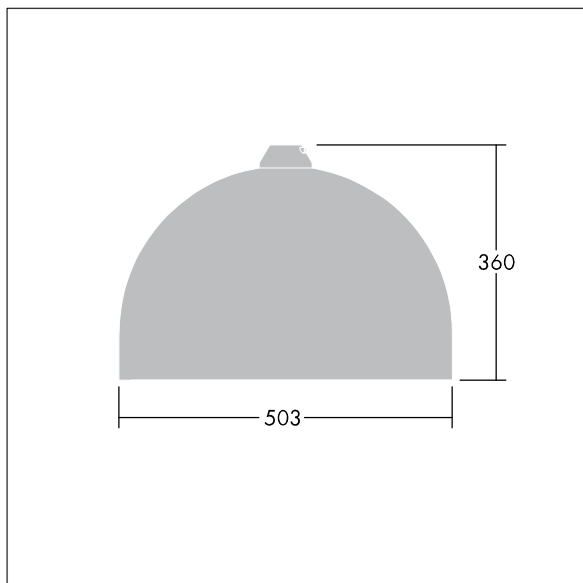

Victor

Et LED-armatur i stor størrelse til vej- og gadebelysning i et moderne og tidløst design. 48 LED styret ved 700mA med Light Distribution Type} optik. DALI m/dæmp LED-driver. Isolationsklasse II, IP66. Armaturhus i aluminium, pulverlakeret Traffikhvid RAL9016. Afskærmning: hærdet plan glas. Armaturet pendles ved hjælp af beslag (Ø27G) til montering på mastetop eller på væg. Elektrisk tilslutning uden brug af værktøj via 2 x 2,5 mm² -klemrække. Udstyret med 50% strømbesparelseskredsløb, der er i drift 3 timer før og 5 timer efter beregnet midnat. Premonteret med 10 m, 4 lederkabel. Komplet med 4000K LED

Dimensioner: Ø503 x 360 mm
Luminaire input power: 103 W
Vægt: 9,7 kg
Vindfladeareal: 0.144 m²

TLG_VCTR_F_65PDB.jpg

TLG_VCTR_M_SWLD2.wmf

Dette produkt indeholder en lyskilde i energieffektivitetsklasse D.

Victor

3607640503167 / 96276872 VIC2 48L70-740 NR BP 3550 HFX CL2 ->

THORN