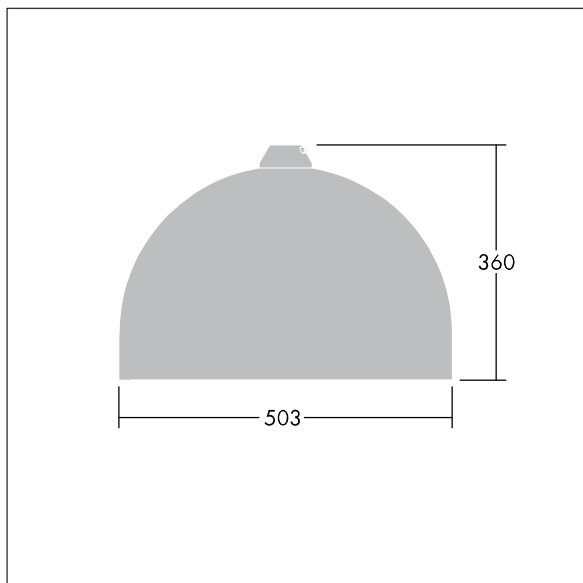

Victor

Et LED-armatur i stor størrelse til vej- og gadebelysning i et moderne og tidløst design. 48 LED styret ved 700mA med Light Distribution Type} optik. DALI m/dæmp LED-driver. Isolationsklasse II, IP66. Armaturhus i aluminium, pulverlakeret Traffikhvid RAL9016. Afskærmning: hærdet plan glas. Armaturet pendles ved hjælp af beslag (Ø27G) til montering på mastetop eller på væg. Elektrisk tilslutning uden brug af værktøj via 2 x 2,5 mm² -klemrække. Udstyret med 50% strømbesparelseskredsløb, der er i drift 3 timer før og 5 timer efter beregnet midnat. Premonteret med 10 m, 4 lederkabel. Komplet med 4000K LED

Dimensioner: Ø503 x 360 mm
Luminaire input power: 103 W
Vægt: 9,7 kg
Vindfladeareal: 0.144 m²

TLG_VCTR_F_65PDB.jpg

TLG_VCTR_M_SWLD2.wmf

Dette produkt indeholder en lyskilde i energieffektivitetsklasse D.