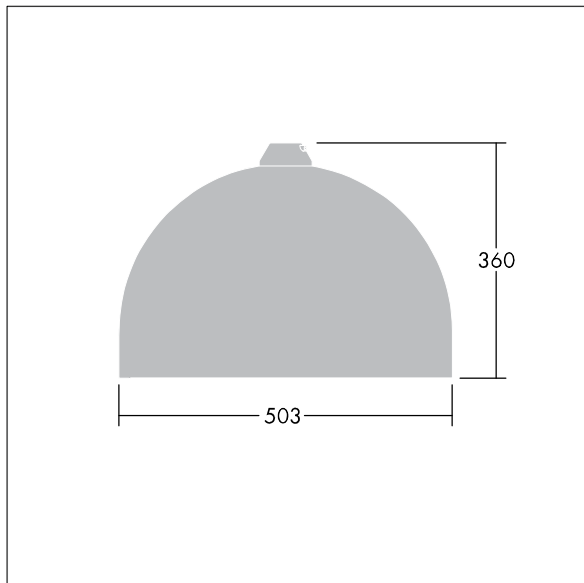

Victor

Et LED-armatur i stor størrelse til vej- og gadebelysning i et moderne og tidløst design. 60 LED styret ved 500mA med Light Distribution Type} optik. DALI m/dæmp LED-driver. Isolationsklasse II, IP66. Armaturhus i aluminium, pulverlakeret Traffikhvid RAL9016. Afskærmning: hærdet plan glas. Armaturet pendles ved hjælp af beslag (Ø27G) til montering på mastetop eller på væg. Elektrisk tilslutning uden brug af værktøj via 2 x 2,5 mm² -klemrække. Udstyret med 50% strømbesparelseskredsløb, der er i drift 3 timer før og 5 timer efter beregnet midnat. Premonteret med 10 m, 4 lederkabel. Komplet med 4000K LED

Dimensioner: Ø503 x 360 mm

Luminaire input power: 90 W

Vægt: 9,7 kg

Vindfladeareal: 0.144 m²

TLG_VCTR_F_65PDB.jpg

TLG_VCTR_M_SWLD2.wmf

Dette produkt indeholder lyskilder i energieffektivitetsklasse D.

Victor