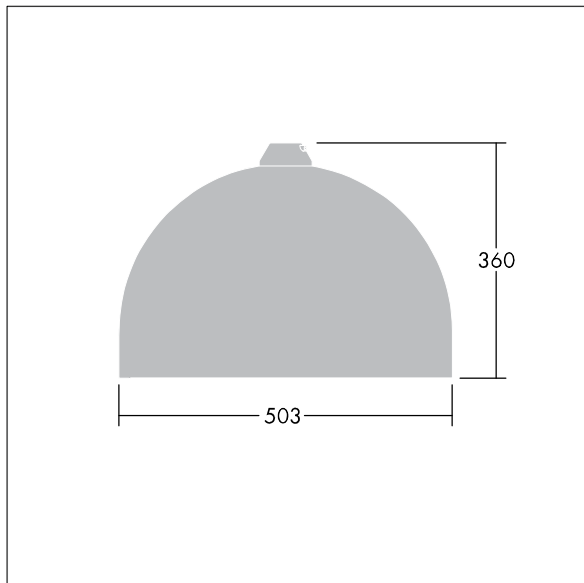

Victor

Et LED-armatur i stor størrelse til vej- og gadebelysning i et moderne og tidløst design. 60 LED styret ved 500mA med Light Distribution Type} optik. DALI m/dæmp LED-driver. Isolationsklasse II, IP66. Armaturhus i aluminium, pulverlakeret Traffikhvid RAL9016. Afskærmning: hærdet plan glas. Armaturet pendles ved hjælp af beslag (Ø27G) til montering på mastetop eller på væg. Elektrisk tilslutning uden brug af værktøj via 2 x 2,5 mm² -klemrække. Udstyret med 50% strømbesparelseskredsløb, der er i drift 3 timer før og 5 timer efter beregnet midnat. Premonteret med 10 m, 4 lederkabel. Komplet med 4000K LED

Dimensioner: Ø503 x 360 mm

Luminaire input power: 90 W

Vægt: 9,7 kg

Vindfladeareal: 0.144 m²

TLG_VCTR_F_65PDB.jpg

TLG_VCTR_M_SWLD2.wmf

Dette produkt indeholder lyskilder i energieffektivitetsklasse D.