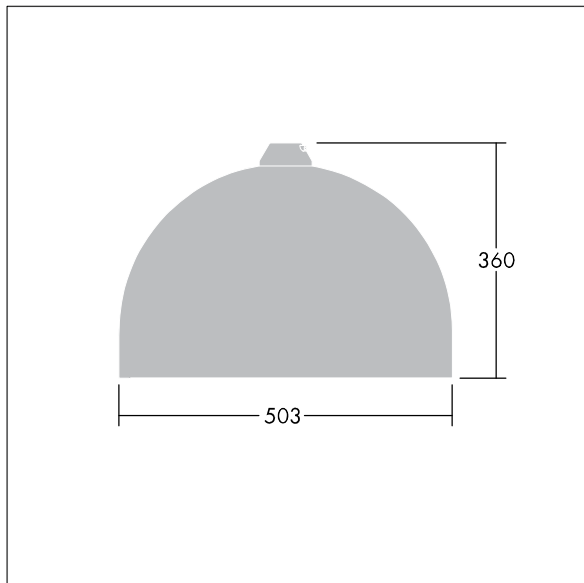

3607640503136 / 96276875 VIC2 60L70-740 NR BP 3550 HFX CL2 ->

Victor

Et LED-armatur i stor størrelse til vej- og gadebelysning i et moderne og tidløst design. 60 LED styret ved 700mA med Light Distribution Type} optik. DALI m/dæmp LED-driver. Isolationsklasse II, IP66. Armaturhus i aluminium, pulverlakeret Traffikhvid RAL9016. Afskærmning: hærdet plan glas. Armaturet pendles ved hjælp af beslag (Ø27G) til montering på mastetop eller på væg. Elektrisk tilslutning uden brug af værktøj via 2 x 2,5 mm² -klemrække. Udstyret med 50% strømbesparelseskredsløb, der er i drift 3 timer før og 5 timer efter beregnet midnat. Premonteret med 10 m, 4 lederkabel. Komplet med 4000K LED

Dimensioner: Ø503 x 360 mm
 Luminaire input power: 128 W
 Vægt: 9,7 kg
 Vindfladeareal: 0.144 m²

TLG_VCTR_F_65PDB.jpg

TLG_VCTR_M_SWLD2.wmf

Dette produkt indeholder lyskilder i energieffektivitetsklasse D.