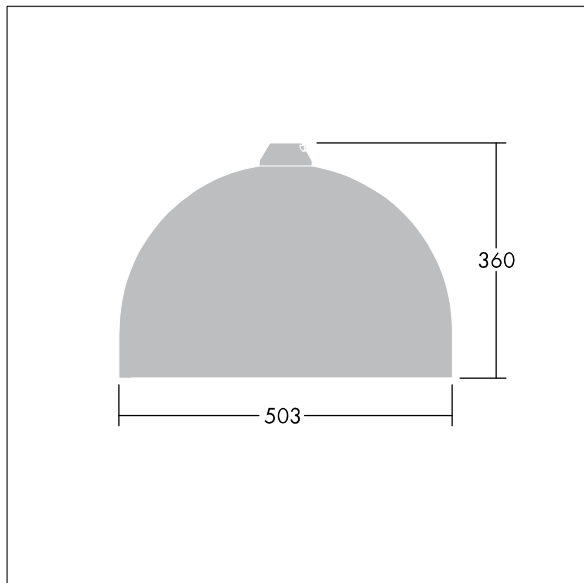

## Victor

Et LED-armatur i stor størrelse til vej- og gadebelysning i et moderne og tidløst design. 60 LED styret ved 700mA med Light Distribution Type} optik. DALI m/dæmp LED-driver. Isolationsklasse II, IP66. Armaturhus i aluminium, pulverlakeret Traffikhvid RAL9016. Afskærmning: hærdet plan glas. Armaturet pendles ved hjælp af beslag (Ø27G) til montering på mastetop eller på væg. Elektrisk tilslutning uden brug af værktøj via 2 x 2,5 mm<sup>2</sup> -klemrække. Udstyret med 50% strømbesparelseskredsløb, der er i drift 3 timer før og 5 timer efter beregnet midnat. Premonteret med 10 m, 4 lederkabel. Komplet med 4000K LED

Dimensioner: Ø503 x 360 mm  
 Luminaire input power: 128 W  
 Vægt: 9,7 kg  
 Vindfladeareal: 0.144 m<sup>2</sup>

TLG\_VCTR\_F\_65PDB.jpg

TLG\_VCTR\_M\_SWLD2.wmf

Dette produkt indeholder lyskilder i energieffektivitetsklasse D.