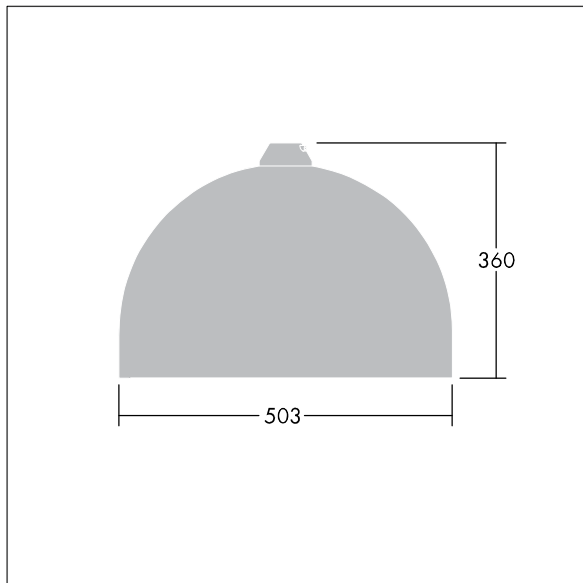

3607640503129 / 96276876 VIC2 72L35-740 NR BP 3550 HFX CL2 ->

Victor

Et LED-armatur i stor størrelse til vej- og gadebelysning i et moderne og tidløst design. 72 LED styret ved 350mA med Light Distribution Type} optik. DALI m/dæmp LED-driver. Isolationsklasse II, IP66. Armaturhus i aluminium, pulverlakeret Traffikhvid RAL9016. Afskærmning: hærdet plan glas. Armaturet pendles ved hjælp af beslag (Ø27G) til montering på mastetop eller på væg. Elektrisk tilslutning uden brug af værktøj via 2 x 2,5 mm² -klemrække. Udstyret med 50% strømbesparelseskredsløb, der er i drift 3 timer før og 5 timer efter beregnet midnat. Premonteret med 10 m, 4 lederkabel. Komplet med 4000K LED

Dimensioner: Ø503 x 360 mm

Luminaire input power: 75 W

Vægt: 9,7 kg

Vindfladeareal: 0.144 m²

TLG_VCTR_F_65PDB.jpg

TLG_VCTR_M_SWLD2.wmf

Dette produkt indeholder en lyskilde i energieffektivitetsklasse D.

Alle værdier markeret med * er nominelle værdier. Thorn bruger gennemprøvede komponenter fra førende leverandører, men der kan opstå isolerede tilfælde af teknologi-relaterede svigt på særskilte LED i løbet af det klassificerede produkts levetid. Internationale standarder sætter tolerancen ved bevaret lysudbytte og tilsluttet belastning til $\pm 10\%$. Medmindre andet er angivet, gælder værdierne for en omgivelsestemperatur på 25° C.