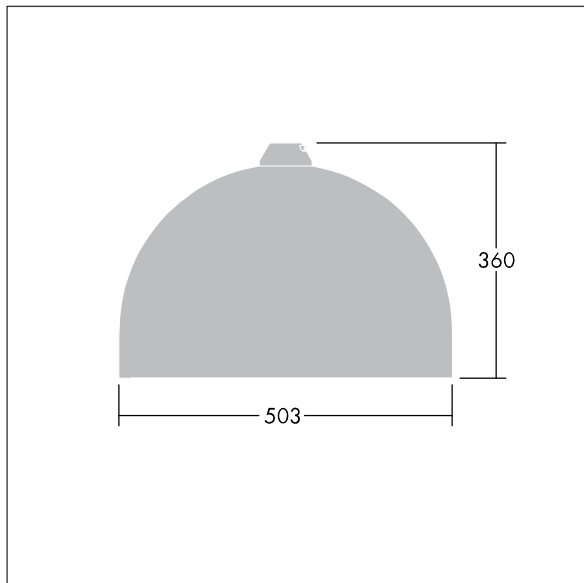

Victor

Et LED-armatur i stor størrelse til vej- og gadebelysning i et moderne og tidløst design. 72 LED styret ved 350mA med Light Distribution Type} optik. DALI m/dæmp LED-driver. Isolationsklasse II, IP66. Armaturhus i aluminium, pulverlakeret Traffikhvid RAL9016. Afskærmning: hærdet plan glas. Armaturet pendles ved hjælp af beslag (Ø27G) til montering på mastetop eller på væg. Elektrisk tilslutning uden brug af værktøj via 2 x 2,5 mm² -klemrække. Udstyret med 50% strømbesparelseskredsløb, der er i drift 3 timer før og 5 timer efter beregnet midnat. Premonteret med 10 m, 4 lederkabel. Komplet med 4000K LED

Dimensioner: Ø503 x 360 mm

Luminaire input power: 75 W

Vægt: 9,7 kg

Vindfladeareal: 0.144 m²

TLG_VCTR_F_65PDB.jpg

TLG_VCTR_M_SWLD2.wmf

Dette produkt indeholder en lyskilde i energieffektivitetsklasse D.