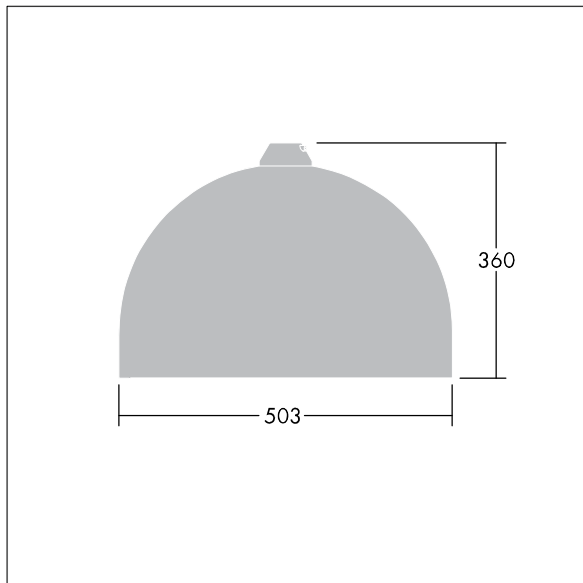

3607640503112 / 96276877 VIC2 72L50-740 NR BP 3550 HFX CL2 ->

Victor

Et LED-armatur i stor størrelse til vej- og gadebelysning i et moderne og tidløst design. 72 LED styret ved 500mA med Light Distribution Type} optik. DALI m/dæmp LED-driver. Isolationsklasse II, IP66. Armaturhus i aluminium, pulverlakeret Traffikhvid RAL9016. Afskærmning: hærdet plan glas. Armaturet pendles ved hjælp af beslag (Ø27G) til montering på mastetop eller på væg. Elektrisk tilslutning uden brug af værktøj via 2 x 2,5 mm² -klemrække. Udstyret med 50% strømbesparelseskredsløb, der er i drift 3 timer før og 5 timer efter beregnet midnat. Premonteret med 10 m, 4 lederkabel. Komplet med 4000K LED

Dimensioner: Ø503 x 360 mm
 Luminaire input power: 109 W
 Vægt: 9,7 kg
 Vindfladeareal: 0.144 m²

TLG_VCTR_F_65PDB.jpg

TLG_VCTR_M_SWLD2.wmf

Dette produkt indeholder en lyskilde i energieffektivitetsklasse D.