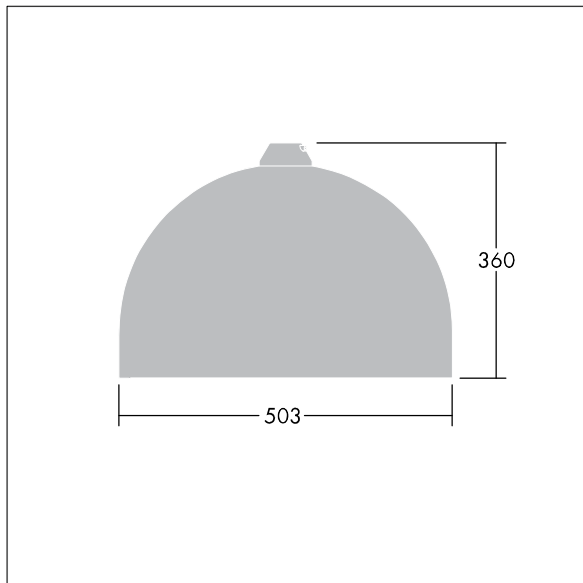

3607640503112 / 96276877 VIC2 72L50-740 NR BP 3550 HFX CL2 ->

Victor

Et LED-armatur i stor størrelse til vej- og gadebelysning i et moderne og tidløst design. 72 LED styret ved 500mA med Light Distribution Type} optik. DALI m/dæmp LED-driver. Isolationsklasse II, IP66. Armaturhus i aluminium, pulverlakeret Traffikhvid RAL9016. Afskærmning: hærdet plan glas. Armaturet pendles ved hjælp af beslag (Ø27G) til montering på mastetop eller på væg. Elektrisk tilslutning uden brug af værktøj via 2 x 2,5 mm² -klemrække. Udstyret med 50% strømbesparelseskredsløb, der er i drift 3 timer før og 5 timer efter beregnet midnat. Premonteret med 10 m, 4 lederkabel. Komplet med 4000K LED

Dimensioner: Ø503 x 360 mm
Luminaire input power: 109 W
Vægt: 9,7 kg
Vindfladeareal: 0.144 m²

TLG_VCTR_F_65PDB.jpg

TLG_VCTR_M_SWLD2.wmf

Dette produkt indeholder en lyskilde i energieffektivitetsklasse D.