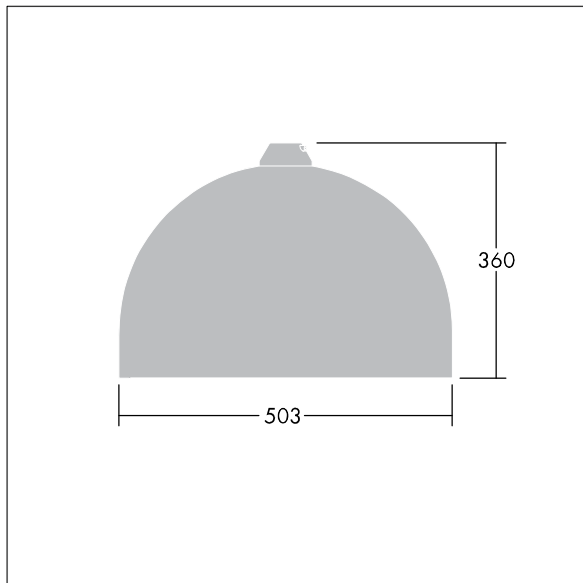

## Victor

Et LED-armatur i stor størrelse til vej- og gadebelysning i et moderne og tidløst design. 72 LED styret ved 700mA med Light Distribution Type} optik. DALI m/dæmp LED-driver. Isolationsklasse II, IP66. Armaturhus i aluminium, pulverlakeret Traffikhvid RAL9016. Afskærmning: hærdet plan glas. Armaturet pendles ved hjælp af beslag (Ø27G) til montering på mastetop eller på væg. Elektrisk tilslutning uden brug af værktøj via 2 x 2,5 mm<sup>2</sup> -klemrække. Udstyret med 50% strømbesparelseskredsløb, der er i drift 3 timer før og 5 timer efter beregnet midnat. Premonteret med 10 m, 4 lederkabel. Komplet med 4000K LED

Dimensioner: Ø503 x 360 mm  
 Luminaire input power: 153 W  
 Vægt: 9,7 kg  
 Vindfladeareal: 0.144 m<sup>2</sup>

TLG\_VCTR\_F\_65PDB.jpg

TLG\_VCTR\_M\_SWLD2.wmf

Dette produkt indeholder en lyskilde i energieffektivitetsklasse D.