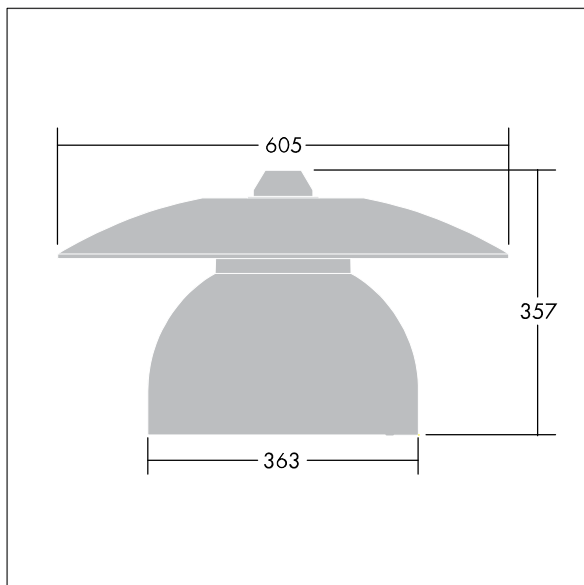

Victoria

Et LED-armatur i lille størrelse til gade- og bybelysning i et moderne og tidløst design. 12 LED styret ved 500mA med Smal Vej optik. DALI m/dæmp LED-driver. Isolationsklasse II, IP65. Armaturhus i aluminium, pulverlakeret Traffikhvid RAL9016. Afskærmning: hærdet plan glas. Armaturet nedpendles ved hjælp af beslag (Ø27G) til montering på mastetop eller på væg. Elektrisk tilslutning uden brug af værktøj via 2 x 2,5 mm² -klemrække. Udstyret med 50% strømbesparelseskredsløb, der er i drift 3 timer før og 5 timer efter beregnet midnat. Premonteret med 8 m, 4 lederkabel. Komplet med 4000K LED

Must be used in conjunction with a canopy (see Victoria Canopies section), to be ordered separately.

Dimensioner: Ø605 x 355 mm

Luminaire input power: 27 W

Vægt: 5,66 kg

Vindfladeareal: 0.144 m²

TLG_VCTA_F_PDB.jpg