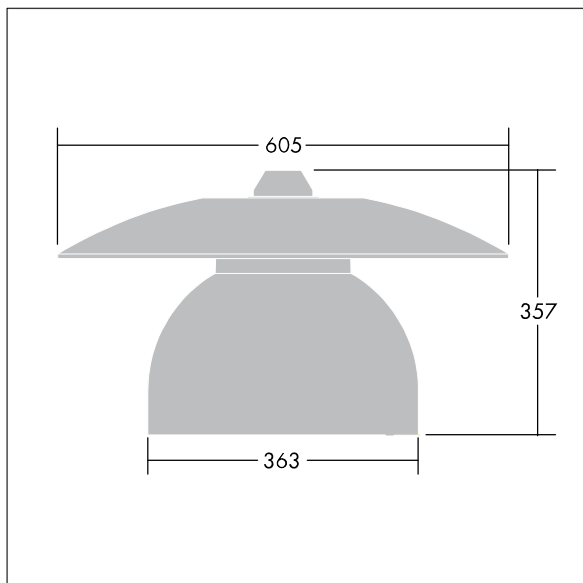

Victoria

Et LED-armatur i lille størrelse til gade- og bybelysning i et moderne og tidløst design. 12 LED styret ved 1,05A med Smal Vej optik. DALI m/dæmp LED-driver. Isolationsklasse II, IP65. Armaturhus i aluminium, pulverlakeret Traffikhvid RAL9016. Afskærmning: hærdet plan glas. Armaturet nedpendles ved hjælp af beslag (Ø27G) til montering på mastetop eller på væg. Elektrisk tilslutning uden brug af værktøj via 2 x 2,5 mm² -klemrække. Udstyret med 50% strømbesparelseskredsløb, der er i drift 3 timer før og 5 timer efter beregnet midnat. Premonteret med 8 m, 4 lederkabel. Komplet med 4000K LED

Must be used in conjunction with a canopy (see Victoria Canopies section), to be ordered separately.

Dimensioner: Ø605 x 355 mm

Luminaire input power: 48 W

Vægt: 5,66 kg

Vindfladeareal: 0.144 m²

TLG_VCTA_F_PDB.jpg