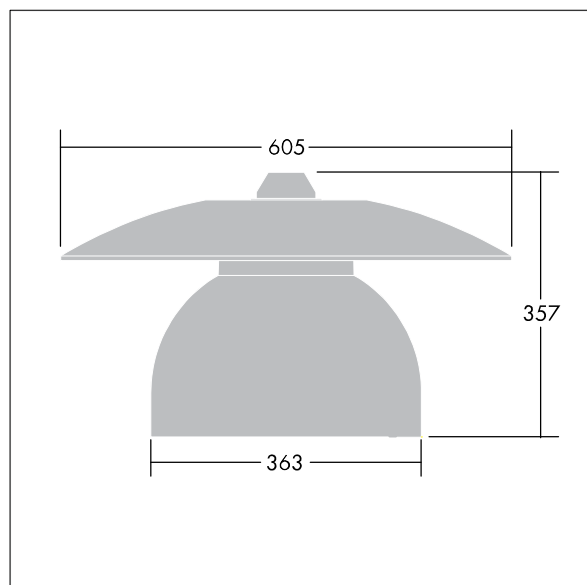

Victoria

Et LED-armatur i lille størrelse til gade- og bybelysning i et moderne og tidløst design. 24 LED styret ved 350mA med Smal Vej optik. DALI m/dæmp LED-driver. Isolationsklasse II, IP65. Armaturhus i aluminium, pulverlakeret Traffikhvid RAL9016. Afskærmning: hærdet plan glas. Armaturet nedpendles ved hjælp af beslag (Ø27G) til montering på mastetop eller på væg. Elektrisk tilslutning uden brug af værktøj via 2 x 2,5 mm² -klemrække. Udstyret med 50% strømbesparelseskredsløb, der er i drift 3 timer før og 5 timer efter beregnet midnat. Premonteret med 8 m, 4 lederkabel. Komplet med 4000K LED

Must be used in conjunction with a canopy (see Victoria Canopies section), to be ordered separately.

Dimensioner: Ø605 x 355 mm

Luminaire input power: 34 W

Vægt: 5,66 kg

Vindfladeareal: 0.144 m²

TLG_VCTA_F_PDB.jpg