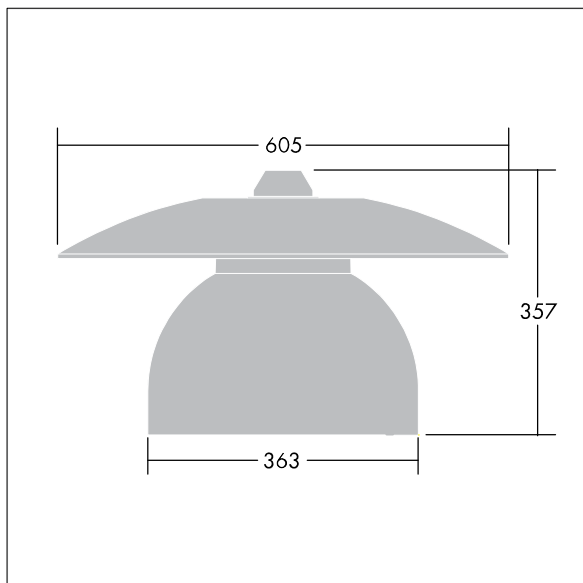

Victoria

Et LED-armatur i lille størrelse til gade- og bybelysning i et moderne og tidløst design. 24 LED styret ved 500mA med Smal Vej optik. DALI m/dæmp LED-driver. Isolationsklasse II, IP65. Armaturhus i aluminium, pulverlakeret Traffikhvid RAL9016. Afskærmning: hærdet plan glas. Armaturet nedpendles ved hjælp af beslag (Ø27G) til montering på mastetop eller på væg. Elektrisk tilslutning uden brug af værktøj via 2 x 2,5 mm² -klemrække. Udstyret med 50% strømbesparelseskredsløb, der er i drift 3 timer før og 5 timer efter beregnet midnat. Premonteret med 8 m, 4 lederkabel. Komplet med 4000K LED

Must be used in conjunction with a canopy (see Victoria Canopies section), to be ordered separately.

Dimensioner: Ø605 x 355 mm

Luminaire input power: 44 W

Vægt: 5,66 kg

Vindfladeareal: 0.144 m²

TLG_VCTA_F_PDB.jpg