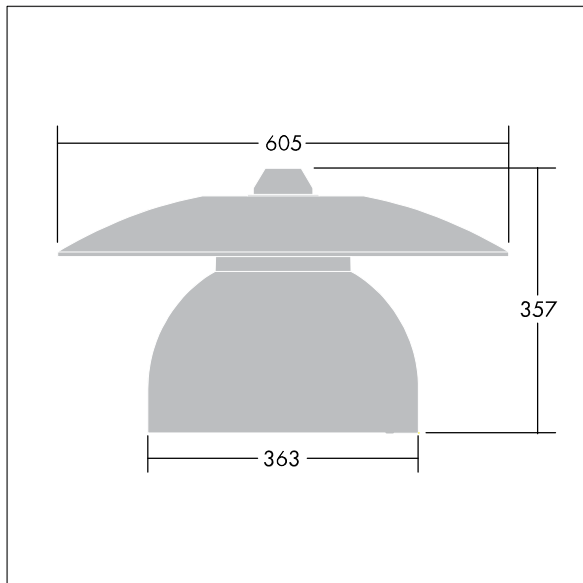

Victoria

Et LED-armatur i lille størrelse til gade- og bybelysning i et moderne og tidløst design. 24 LED styret ved 1,05A med Smal Vej optik. DALI m/dæmp LED-driver. Isolationsklasse II, IP65. Armaturhus i aluminium, pulverlakeret Traffikhvid RAL9016. Afskærmning: hærdet plan glas. Armaturet nedpendles ved hjælp af beslag (Ø27G) til montering på mastetop eller på væg. Elektrisk tilslutning uden brug af værktøj via 2 x 2,5 mm² -klemrække. Udstyret med 50% strømbesparelseskredsløb, der er i drift 3 timer før og 5 timer efter beregnet midnat. Premonteret med 8 m, 4 lederkabel. Komplet med 4000K LED

Must be used in conjunction with a canopy (see Victoria Canopies section), to be ordered separately.

Dimensioner: Ø605 x 355 mm

Luminaire input power: 86 W

Vægt: 5,66 kg

Vindfladeareal: 0.144 m²

TLG_VCTA_F_PDB.jpg