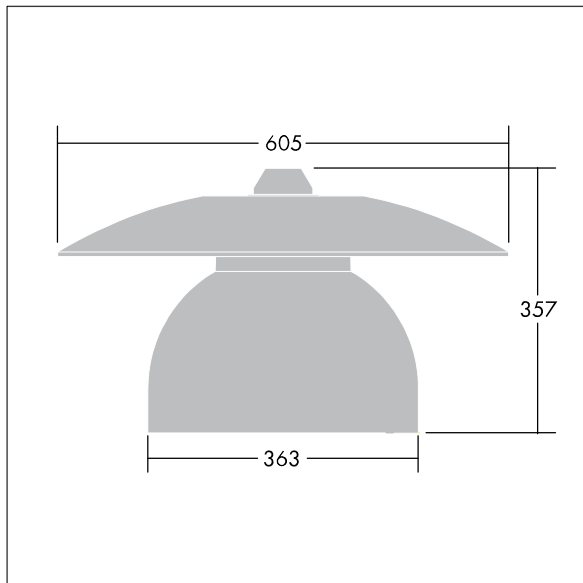

TLG_VCTA_M_SWLD1.wmf

Dette produkt indeholder lyskilder i energieffektivitetsklasserne D, F.