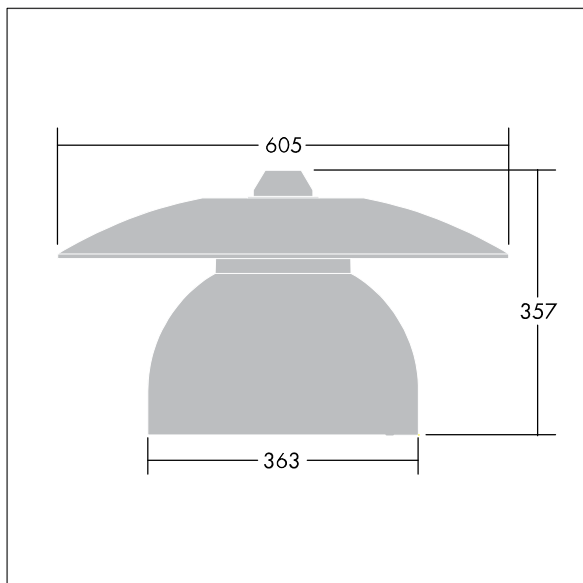

Victoria

Et LED-armatur i lille størrelse til gade- og bybelysning i et moderne og tidløst design. 36 LED styret ved 350mA med Smal Vej optik. DALI m/dæmp LED-driver. Isolationsklasse II, IP65. Armaturhus i aluminium, pulverlakeret Traffikhvid RAL9016. Afskærmning: hærdet plan glas. Armaturet nedpendles ved hjælp af beslag (Ø27G) til montering på mastetop eller på væg. Elektrisk tilslutning uden brug af værktøj via 2 x 2,5 mm² -klemrække. Udstyret med 50% strømbesparelseskredsløb, der er i drift 3 timer før og 5 timer efter beregnet midnat. Premonteret med 8 m, 4 lederkabel. Komplet med 4000K LED

Must be used in conjunction with a canopy (see Victoria Canopies section), to be ordered separately.

Dimensioner: Ø605 x 355 mm

Luminaire input power: 45 W

Vægt: 5,66 kg

Vindfladeareal: 0.144 m²

TLG_VCTA_F_PDB.jpg