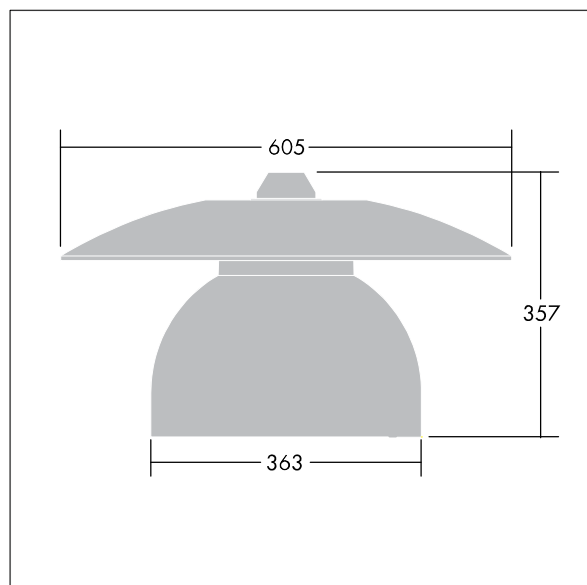

Victoria

Et LED-armatur i lille størrelse til gade- og bybelysning i et moderne og tidløst design. 36 LED styret ved 500mA med Smal Vej optik. DALI m/dæmp LED-driver. Isolationsklasse II, IP65. Armaturhus i aluminium, pulverlakeret Traffikhvid RAL9016. Afskærmning: hærdet plan glas. Armaturet nedpendles ved hjælp af beslag (Ø27G) til montering på mastetop eller på væg. Elektrisk tilslutning uden brug af værktøj via 2 x 2,5 mm² -klemrække. Udstyret med 50% strømbesparelseskredsløb, der er i drift 3 timer før og 5 timer efter beregnet midnat. Premonteret med 8 m, 4 lederkabel. Komplet med 4000K LED

Must be used in conjunction with a canopy (see Victoria Canopies section), to be ordered separately.

Dimensioner: Ø605 x 355 mm

Luminaire input power: 61 W

Vægt: 5,66 kg

Vindfladeareal: 0.144 m²

TLG_VCTA_F_PDB.jpg