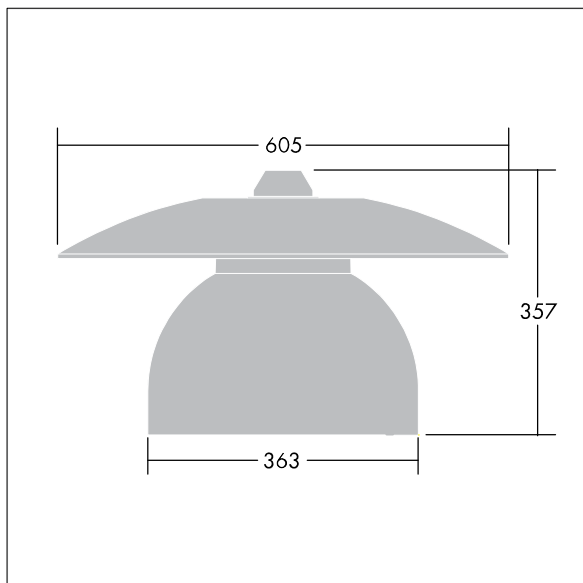

TLG_VCTA_M_SWLD1.wmf

Dette produkt indeholder lyskilder i energieffektivitetsklasserne D, F.