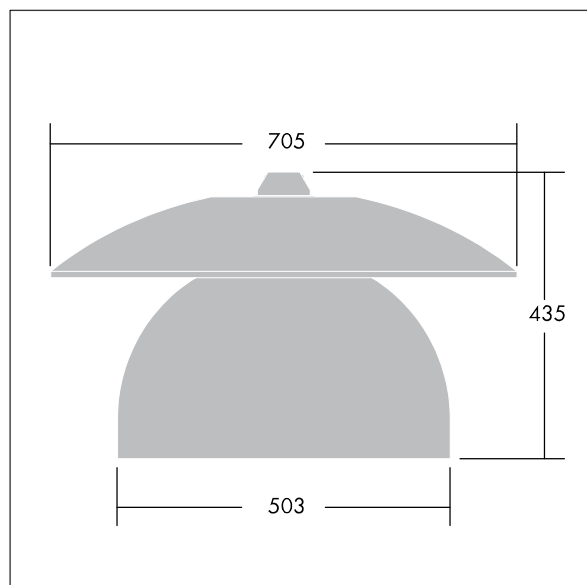

Victoria

Et LED-armatur i stor størrelse til gade- og bybelysning i et moderne og tidløst design. 48 LED styret ved 500mA med Smal Vej optik. DALI m/dæmp LED-driver. Isolationsklasse II, IP65. Armaturhus i aluminium, pulverlakeret Traffikhvid RAL9016. Afskærmning: hærdet plan glas. Armaturet nedpendles ved hjælp af beslag (Ø27G) til montering på mastetop eller på væg. Elektrisk tilslutning uden brug af værktøj via 2 x 2,5 mm² -klemrække. Udstyret med 50% strømbesparelseskredsløb, der er i drift 3 timer før og 5 timer efter beregnet midnat. Premonteret med 10 m, 4 lederkabel. Komplet med 4000K LED

Must be used in conjunction with a canopy (see Victoria Canopies section), to be ordered separately.

Dimensioner: Ø705 x 435 mm

Luminaire input power: 78 W

Vægt: 14,1 kg

Vindfladeareal: 0.228 m²

TLG_VCTA_F_PDB.jpg