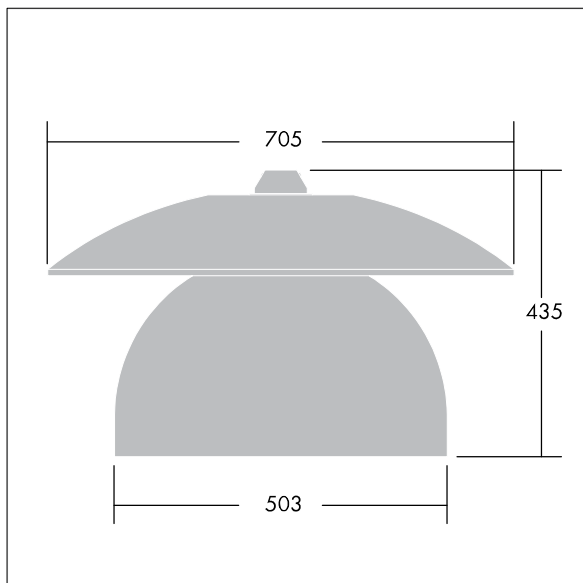

Victoria

Et LED-armatur i stor størrelse til gade- og bybelysning i et moderne og tidløst design. 48 LED styret ved 700mA med Smal Vej optik. DALI m/dæmp LED-driver. Isolationsklasse II, IP65. Armaturhus i aluminium, pulverlakeret Traffikhvid RAL9016. Afskærmning: hærdet plan glas. Armaturet nedpendles ved hjælp af beslag (Ø27G) til montering på mastetop eller på væg. Elektrisk tilslutning uden brug af værktøj via 2 x 2,5 mm² -klemrække. Udstyret med 50% strømbesparelseskredsløb, der er i drift 3 timer før og 5 timer efter beregnet midnat. Premonteret med 10 m, 4 lederkabel. Komplet med 4000K LED

Must be used in conjunction with a canopy (see Victoria Canopies section), to be ordered separately.

Dimensioner: Ø705 x 435 mm

Luminaire input power: 109 W

Vægt: 14,1 kg

Vindfladeareal: 0.228 m²

TLG_VCTA_F_PDB.jpg