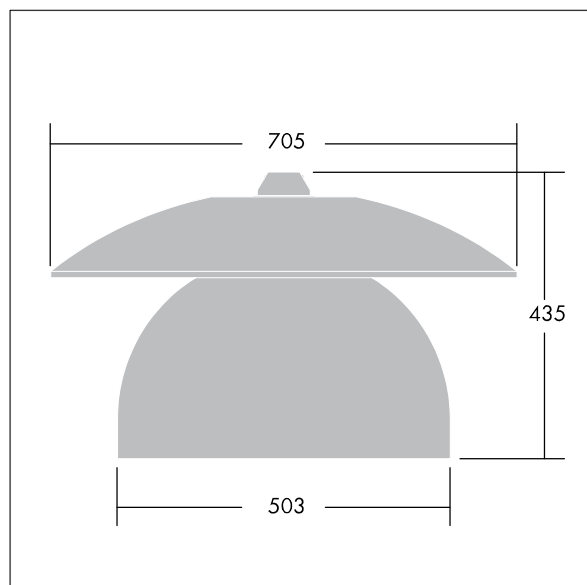

Victoria

Et LED-armatur i stor størrelse til gade- og bybelysning i et moderne og tidløst design. 60 LED styret ved 500mA med Smal Vej optik. DALI m/dæmp LED-driver. Isolationsklasse II, IP65. Armaturhus i aluminium, pulverlakeret Traffikhvid RAL9016. Afskærmning: hærdet plan glas. Armaturet nedpendles ved hjælp af beslag (Ø27G) til montering på mastetop eller på væg. Elektrisk tilslutning uden brug af værktøj via 2 x 2,5 mm² -klemrække. Udstyret med 50% strømbesparelseskredsløb, der er i drift 3 timer før og 5 timer efter beregnet midnat. Premonteret med 10 m, 4 lederkabel. Komplet med 4000K LED

Must be used in conjunction with a canopy (see Victoria Canopies section), to be ordered separately.

Dimensioner: Ø705 x 435 mm
 Luminaire input power: 96 W
 Vægt: 14,1 kg
 Vindfladeareal: 0.228 m²

TLG_VCTA_F_PDB.jpg