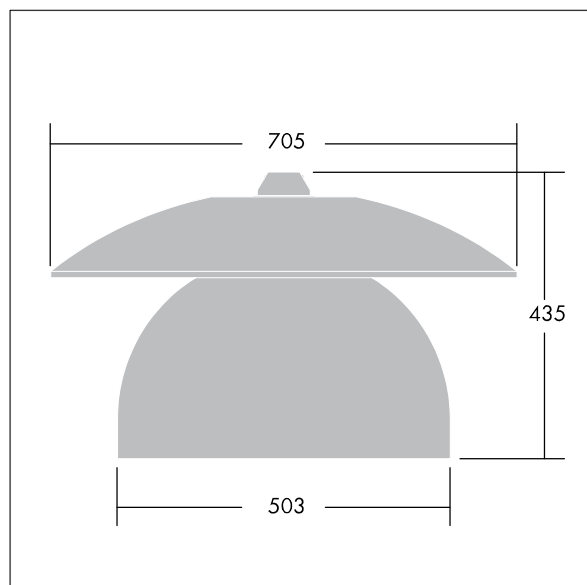

Victoria

Et LED-armatur i stor størrelse til gade- og bybelysning i et moderne og tidløst design. 60 LED styret ved 700mA med Smal Vej optik. DALI m/dæmp LED-driver. Isolationsklasse II, IP65. Armaturhus i aluminium, pulverlakeret Traffikhvid RAL9016. Afskærmning: hærdet plan glas. Armaturet nedpendles ved hjælp af beslag (Ø27G) til montering på mastetop eller på væg. Elektrisk tilslutning uden brug af værktøj via 2 x 2,5 mm² -klemrække. Udstyret med 50% strømbesparelseskredsløb, der er i drift 3 timer før og 5 timer efter beregnet midnat. Premonteret med 10 m, 4 lederkabel. Komplet med 4000K LED

Must be used in conjunction with a canopy (see Victoria Canopies section), to be ordered separately.

Dimensioner: Ø705 x 435 mm
 Luminaire input power: 134 W
 Vægt: 14,1 kg
 Vindfladeareal: 0.228 m²

TLG_VCTA_F_PDB.jpg