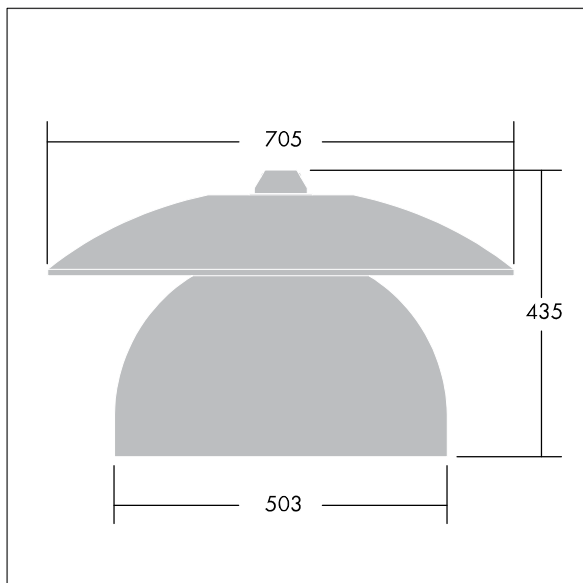

TLG_VCTA_M_SWLD2.wmf

Dette produkt indeholder lyskilder i energieffektivitetsklasserne D, F.