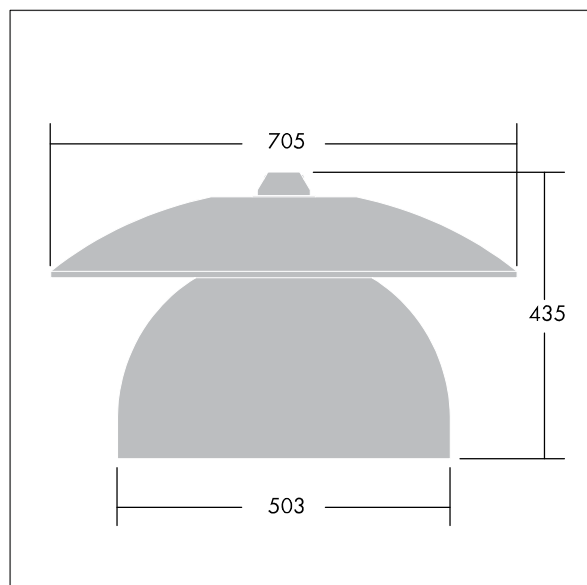

Victoria

Et LED-armatur i stor størrelse til gade- og bybelysning i et moderne og tidløst design. 72 LED styret ved 700mA med Smal Vej optik. DALI m/dæmp LED-driver. Isolationsklasse II, IP65. Armaturhus i aluminium, pulverlakeret Traffikhvid RAL9016. Afskærmning: hærdet plan glas. Armaturet nedpendles ved hjælp af beslag (Ø27G) til montering på mastetop eller på væg. Elektrisk tilslutning uden brug af værktøj via 2 x 2,5 mm² -klemrække. Udstyret med 50% strømbesparelseskredsløb, der er i drift 3 timer før og 5 timer efter beregnet midnat. Premonteret med 10 m, 4 lederkabel. Komplet med 4000K LED

Must be used in conjunction with a canopy (see Victoria Canopies section), to be ordered separately.

Dimensioner: Ø705 x 435 mm
 Luminaire input power: 159 W
 Vægt: 14,1 kg
 Vindfladeareal: 0.228 m²

TLG_VCTA_F_PDB.jpg