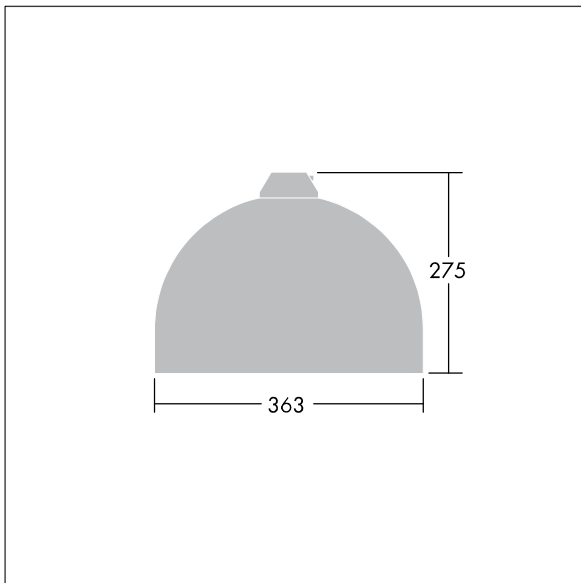

## Victor

Et LED-armatur i lille størrelse til vej- og gadebelysning i et moderne og tidløst design. 12 LED styret ved 350mA med Light Distribution Type} optik. DALI m/dæmp LED-driver. Isolationsklasse II, IP66. Armaturhus i aluminium, pulverlakeret Traffikhvid RAL9016. Afskærmning: hærdet plan glas. Armaturet pendles ved hjælp af beslag (Ø27G) til montering på mastetop eller på væg. Elektrisk tilslutning uden brug af værktøj via 2 x 2,5 mm<sup>2</sup> -klemrække. Udstyret med 50% strømbesparelseskredsløb, der er i drift 3 timer før og 5 timer efter beregnet midnat. Premonteret med 8 m, 4 lederkabel. Komplet med 4000K LED

Dimensioner: Ø363 x 277 mm

Luminaire input power: 15 W

Vægt: 5,5 kg

Vindfladeareal: 0.084 m<sup>2</sup>

TLG\_VCTR\_F\_65PDB.jpg

TLG\_VCTR\_M\_SWLD1.wmf

Dette produkt indeholder en lyskilde i energieffektivitetsklasse D.