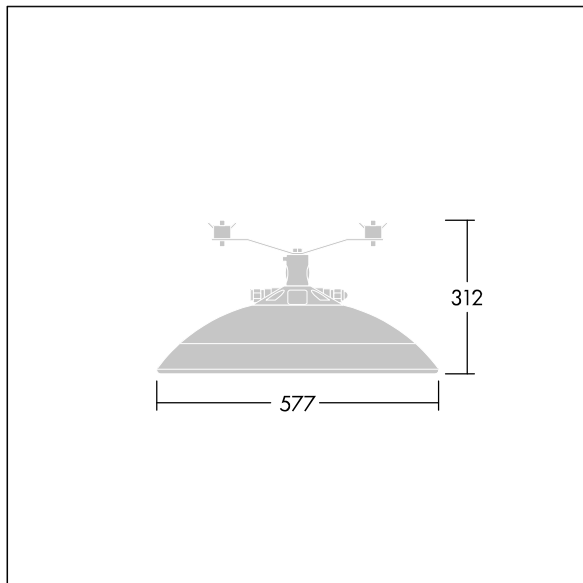

Thor

THORN

96631735 TR 72L50 730 RC CL2 FD MCA IO W12

ISO 9223 C5	IP66	IK08						T _a 0 +25
----------------	------	------	--	--	--	--	--	-------------------------

Thor

Et stort, smart LED-byarmatur med 72 LED'er styret ved 500mA med Vej og komfortoptik og UV-stabiliseret kuppel i polycarbonat med anthracit finish (tæt på RAL7043). Isolationsklasse II, IP66, IK08. Armaturhus, beslag og ring: trykstøbt aluminium (AS12U, svarende til LM6, EN AC-44300) rustbehandlet, pulverlakeret anthracit (tæt på RAL7043). Afskærmning: 4 mm hærdet plan glas. Skruer og afskærmningssæt: rustfrit stål. Gennemfortrådet m. 1 m kabel. Horisontalt monteret. Komplet med 3000K LED.

Dimensioner: Ø577 x 312 mm
Luminaire input power: 109 W
Lysudbytte fra armatur: 14560 lm
Armaturvirkningsgrad: 134 lm/W
Vægt: 15 kg
Scx: 0.044 m²

TLG_THOR_F_SMCA.jpg

TLG_THOR_M_MCA_L.wmf

Dette produkt indeholder lyskilder i energieffektivitetsklasse D.