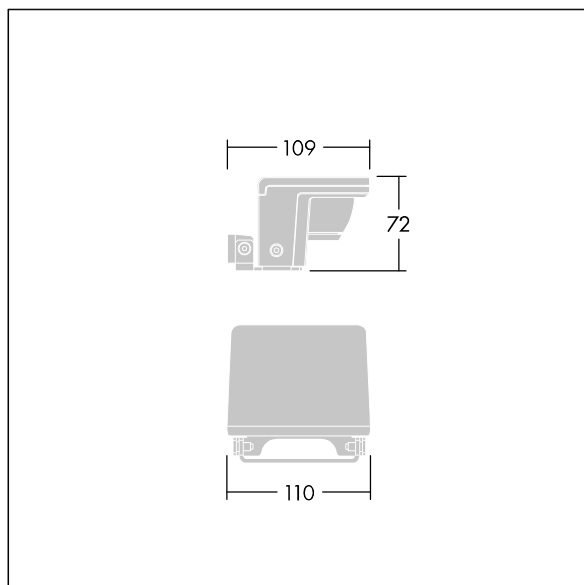

Dimensioner: 109 x 110 x 72 mm

Luminaire input power: 6 W

Lysudbytte fra armatur: 350 lm

Armaturvirkningsgrad: 58 lm/W

Vægt: 0,84 kg

TLG\_RAZA\_F\_S\_MSF\_PDB.jpg

TLG\_RAZA\_M\_S\_MSF.wmf

Dette produkt indeholder en lyskilde i energieffektivitetsklasse F.