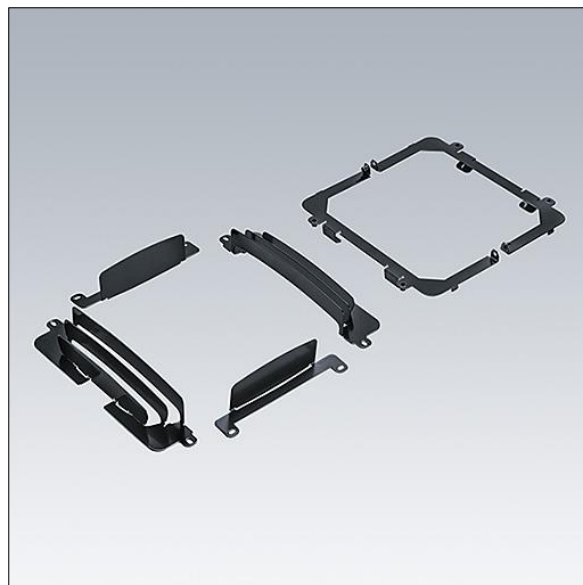

Isaro Pro

THORN

5037319481287 / 96630969 ISARO PRO M LOUVRE FRONT&BACK&LEFT&RIGHT

Isaro Pro

Lamelgitterkit med over 15 konfigurationer. Lyset kan afskæres fra forsiden, bagsiden samt venstre eller højre side, men der er også mulighed for at gøre det hele på én gang takket være det smarte design. Kan installeres før eller efter installation på stedet.