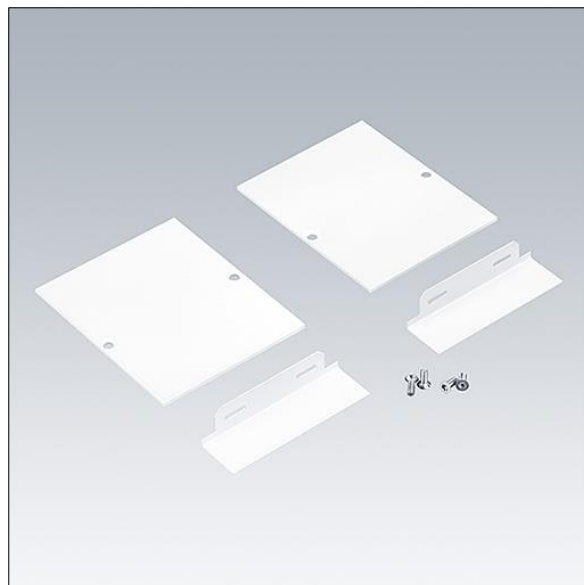

# Equaline

9010299054982 / 96632065 EQL EC SET WH L20

THORN

## Equaline

Slutmuffe inkl. 20mm afdækningsplade til EQL-konfigurationer med uden ramme kanal over 4 meter i hvid (2 dele).

TLG\_EQUAL\_F\_EC20WH.jpg