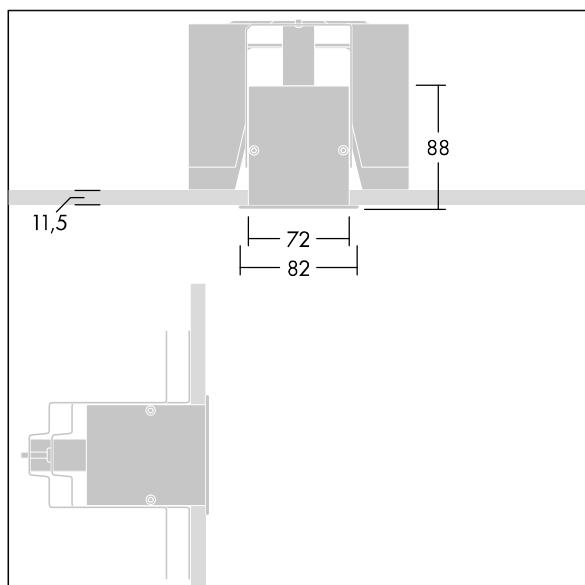

TLG_EQUL_M_plasterboard_niv_6mm.wmf