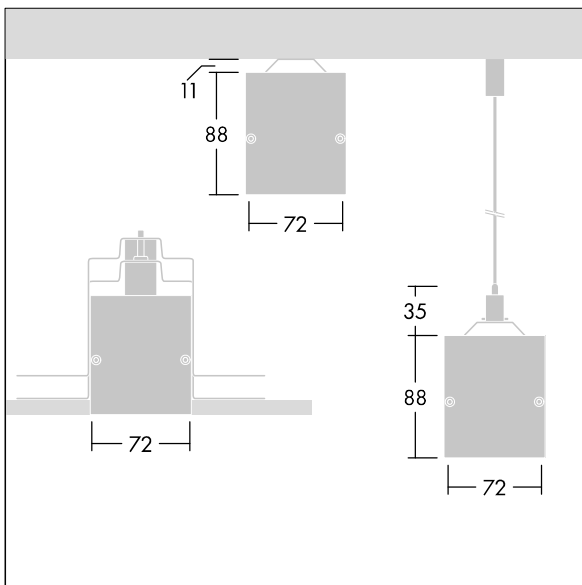

Equaline

Equaline uden ramme kanal med optik til 2. generation af Equaline. Armaturhus: pulverlakeret aluminium, velegnet til overflade-, nedhængnings- og gipsplademontage. Til enkelt eller gennemgående installation. Gennemgående gang med synlige led mellem optiske dele. Optik: Luminansreducerende optik (LRO) med UGR<19 fremstillet af PMMA. Liste, slutmuffesæt og installationstilbehør skal bestilles separat. Belysningsarmaturet er forbundet med halogenfri ledninger.

Equaline består af en kanal, LED-armatur, afdækning og tilbehør, som skal konfigureres og bestilles separat. Dette produkt er en del af den komplette konfiguration.

Dimensioner: 3000 x 72 x 88 mm

Luminaire input power: 53 W

Lysudbytte fra armatur: 5080 lm

Armaturvirkningsgrad: 96 lm/W

Vægt: 6,3 kg

TLG_EQUL_F_C_MPO_Channel_WH.jpg

TLG_EQUL_M_surface_suspended_plasterboard.wmf